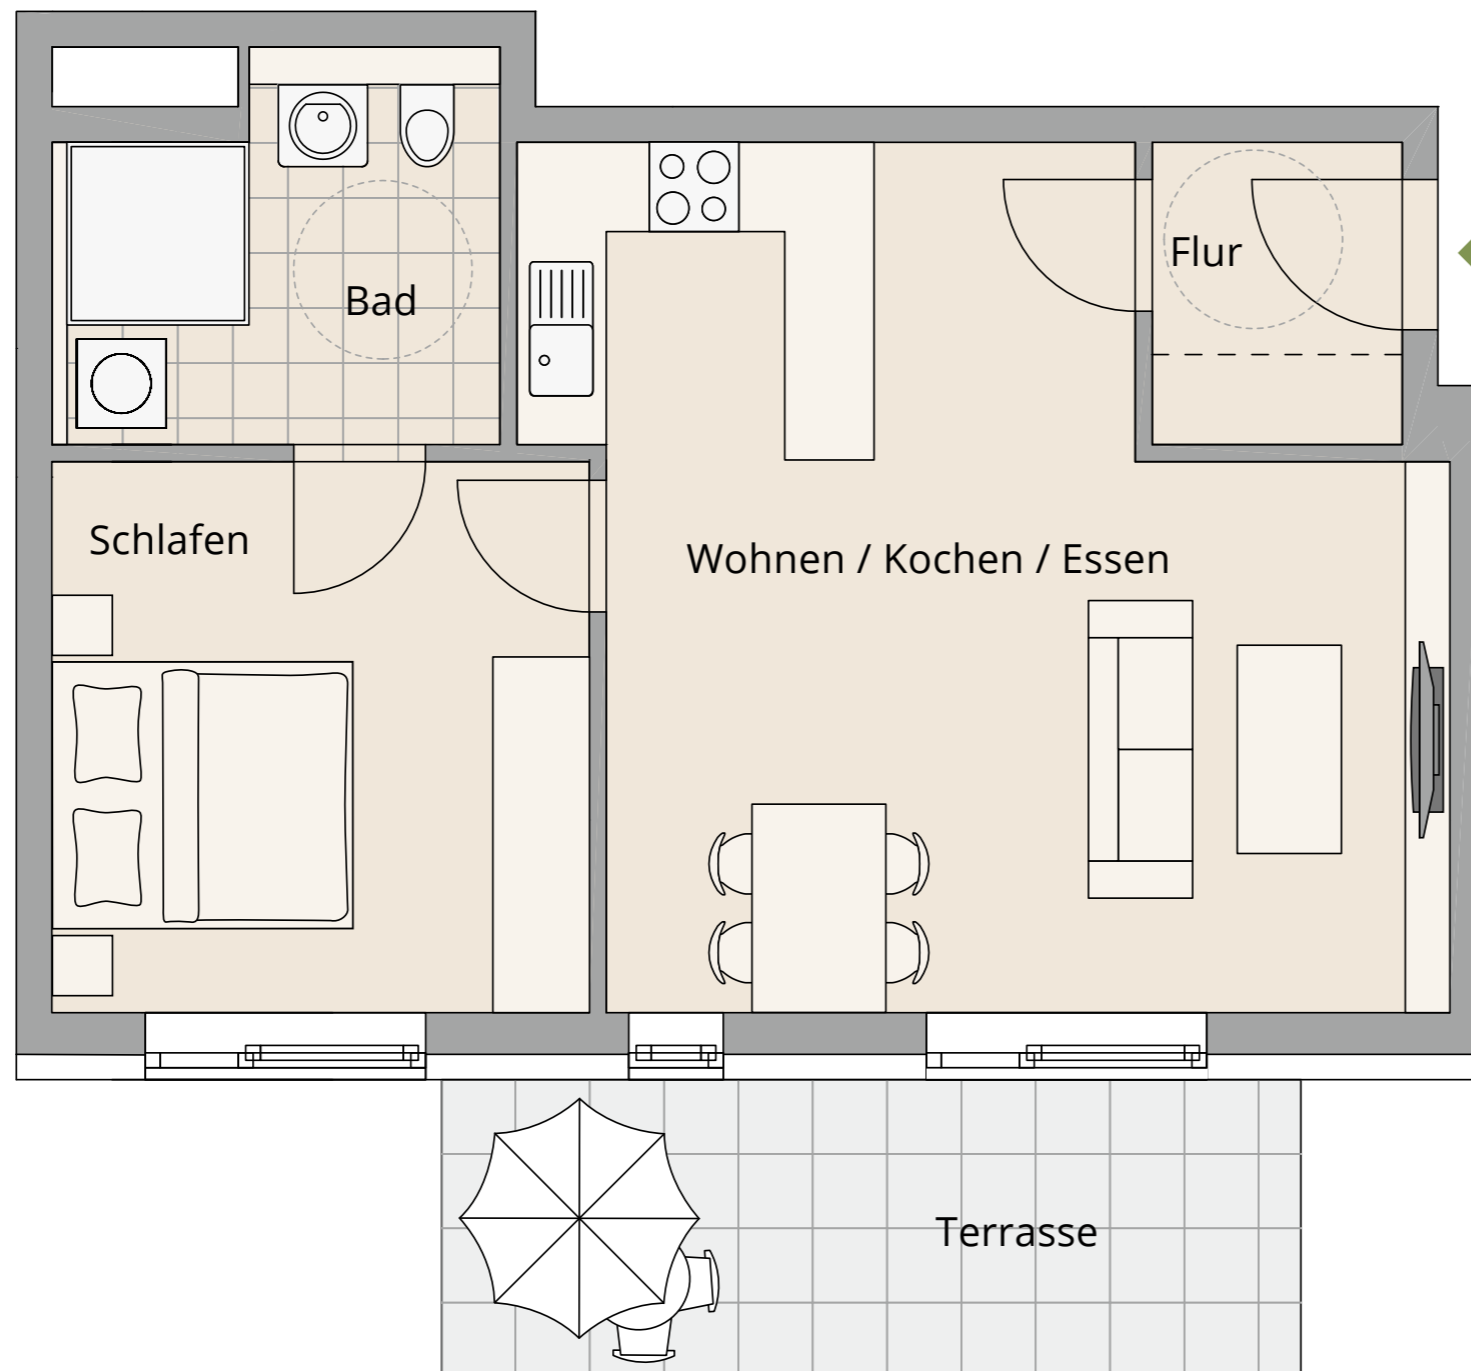

WOHNUNG 29
Erdgeschoss

Maßstab 1 : 50

2-ZIMMER-WOHNUNG

Wohnen / Kochen / Essen	ca. 30,38 m ²
Schlafen	ca. 13,74 m ²
Bad	ca. 7,05 m ²
Flur / Abstell	ca. 3,39 m ²
Terrasse (ca. 11,56 m ²) ½	ca. 5,78 m ²
Wohnfläche gesamt	ca. 60,33 m²