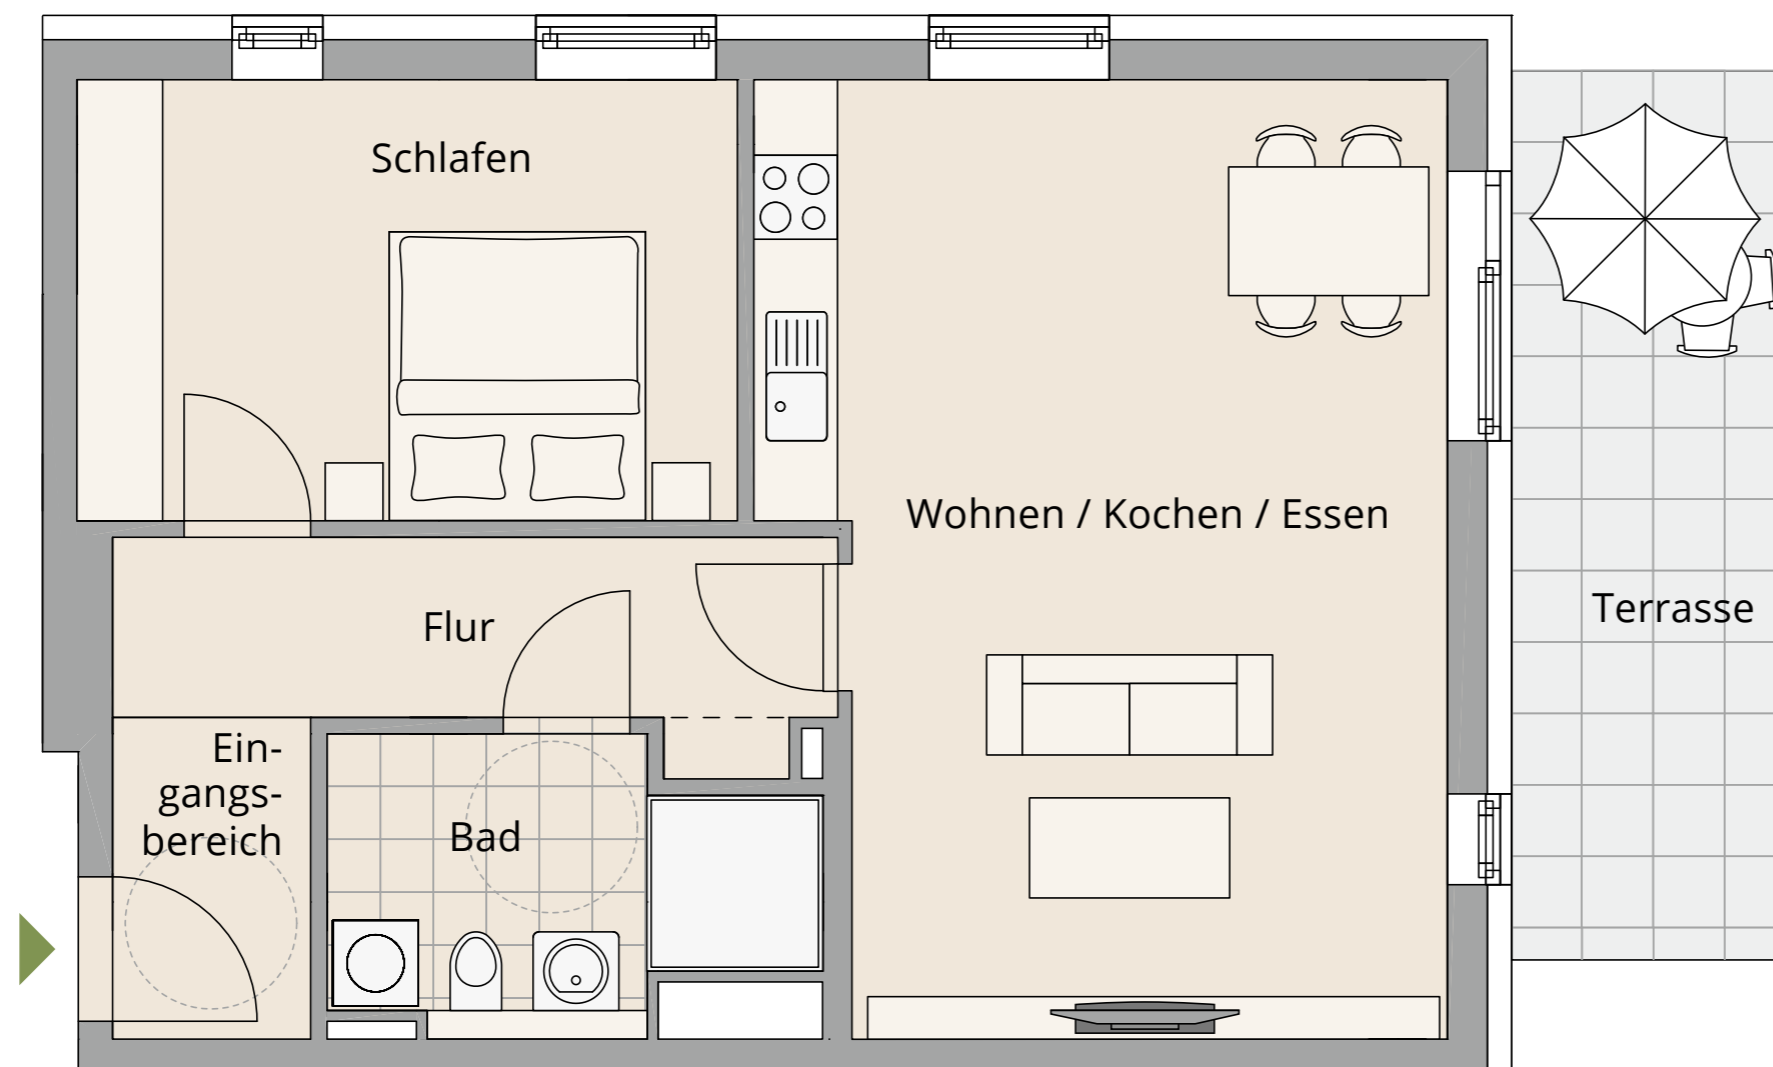

WOHNUNG 27
Erdgeschoss

Maßstab 1 : 50

2-ZIMMER-WOHNUNG

Wohnen / Kochen / Essen	ca. 30,57 m ²
Schlafen	ca. 14,82 m ²
Bad	ca. 6,08 m ²
Flur / Abstell	ca. 6,87 m ²
Eingangsbereich	ca. 3,09 m ²
Terrasse (ca. 12,00 m ²) ½	ca. 6,00 m ²
Wohnfläche gesamt	ca. 67,43 m²